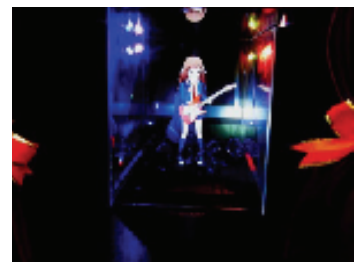

■ Screen for laser projectors

Reduction of the speckle
High gain screen

For Further Information

ALBEDO CO.,Ltd.

560-59 Komagi, Nagareyama-city, Chiba 277-0132 JAPAN
TEL:+81-4-7186-6572 FAX:+81-4-7186-6573
URL:<http://www.albedo.co.jp> E-mail:info@albedo.co.jp